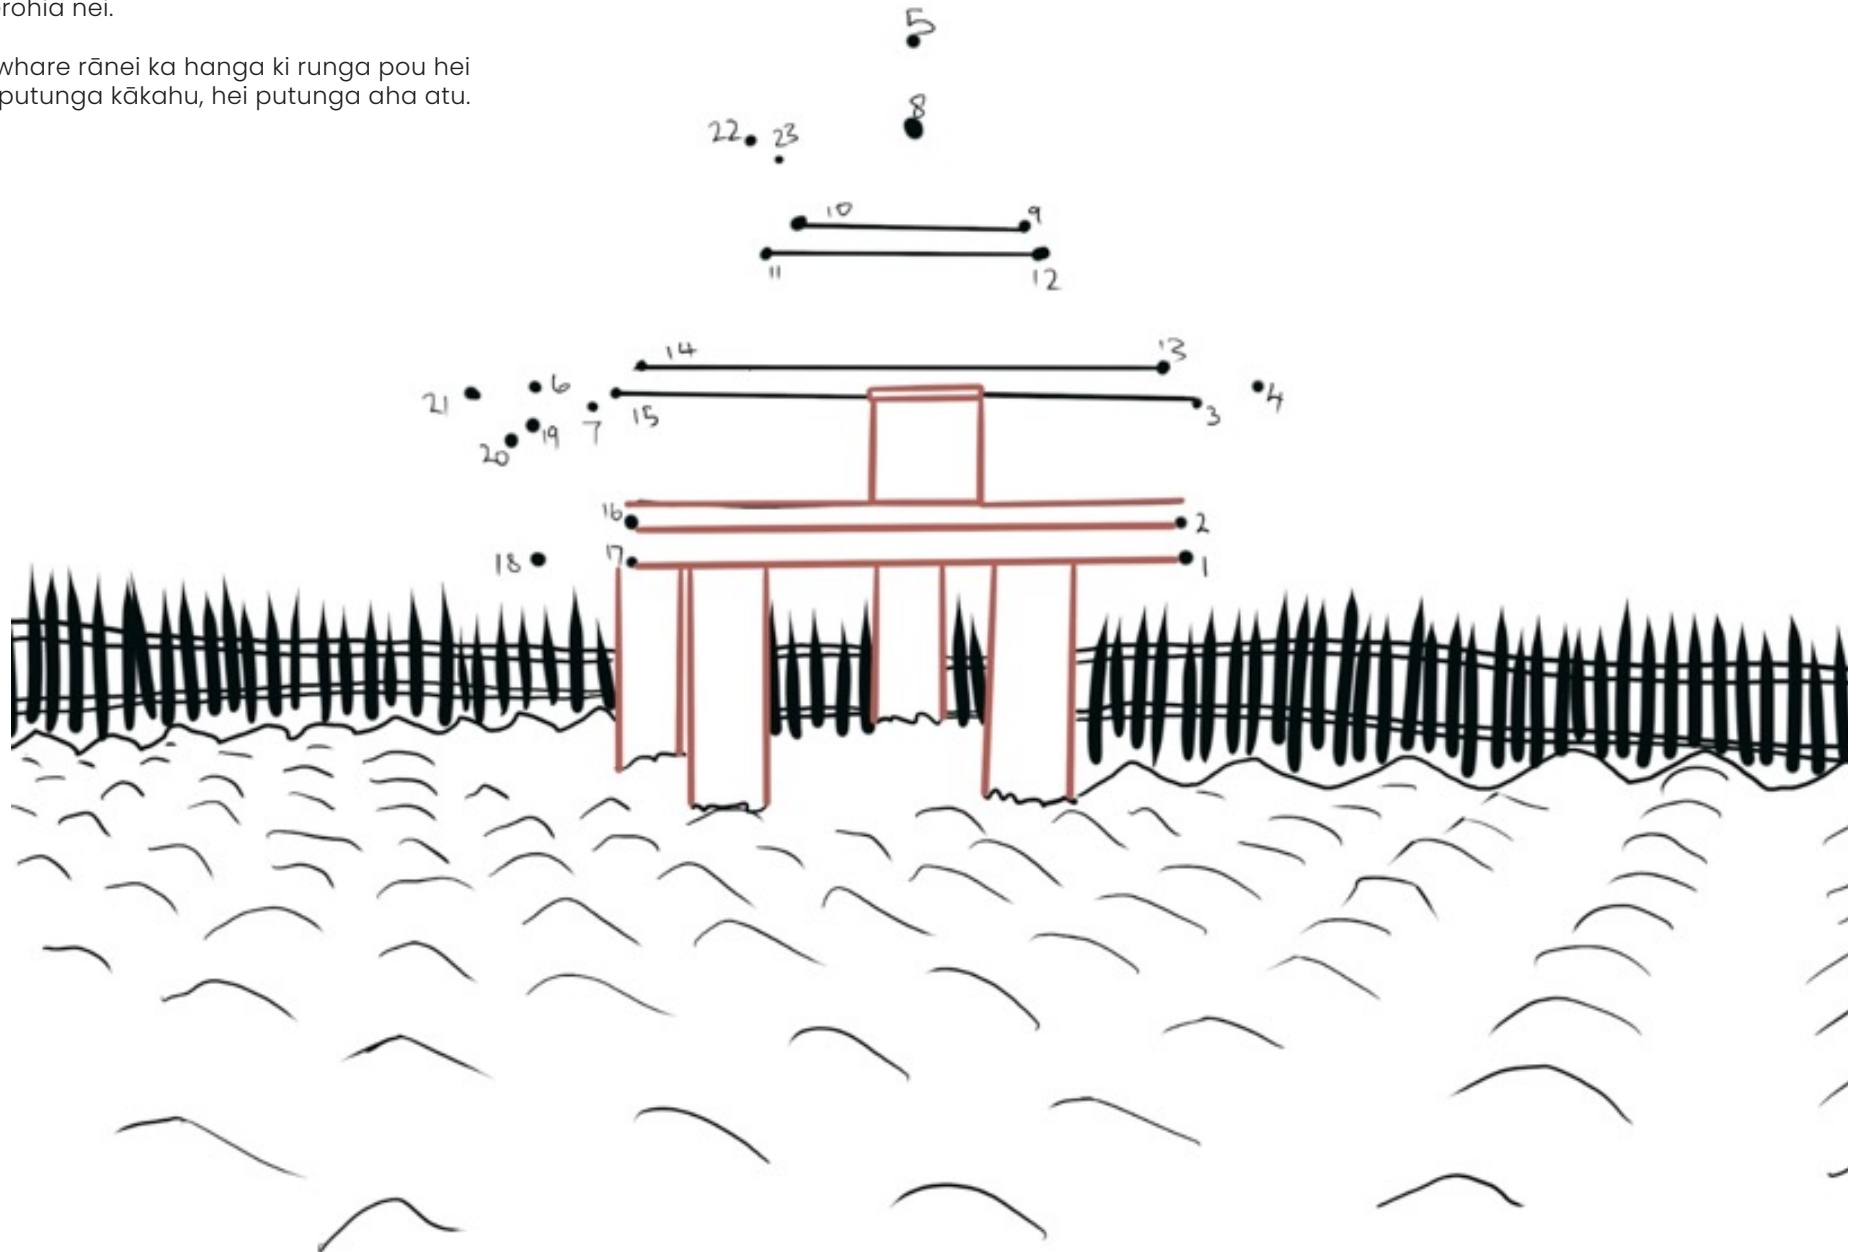

Hine & Tū — He Pīkītia Honohono Ira

I kī a Tūteurutira kia whakahokia te kai ki tēnei mea kia ea ai te mate o Ngāti Māmoe. Honoa ngā ira kia kitea tēnei mea e kōrerohia nei.

He kaupapa, he whare rānei ka hanga ki runga pou hei putunga kai, hei putunga kākahu, hei putunga aha atu.

Hine & Tū — He Pīkītia Honohono Ira

Kei te Pā o Matariki e tipu matomato ana ēnei kai.

He reka te huawhenua nei. Honoa ngā ira kia kitea tēnei mea e tipu ana.